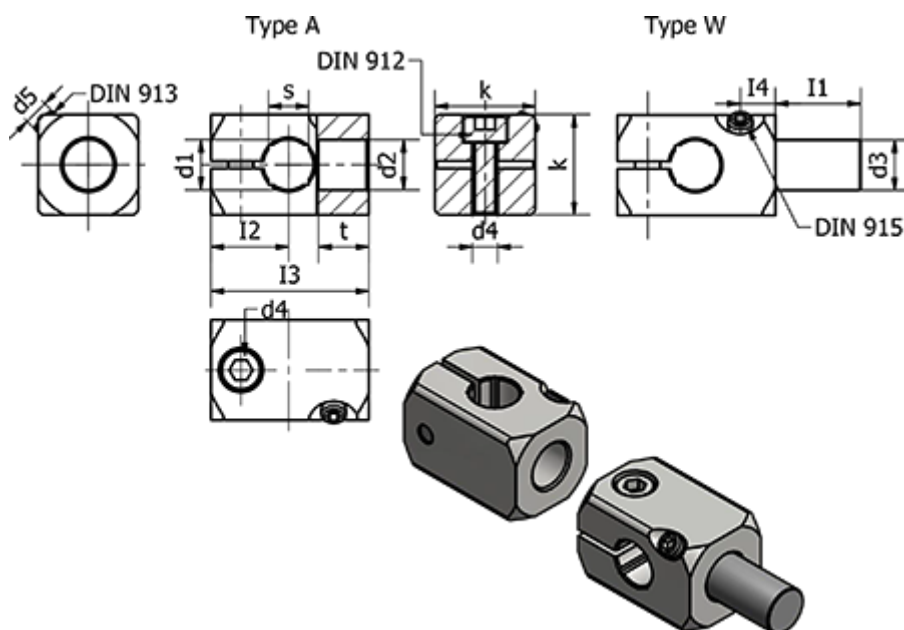

Varenummer: 20476B1212WELS  
 Beskrivelse: E+G Rørholder - GN 476-B12-12-W-ELS

## Mål

d1	= 12	l3	= 35.5
d2	=	l4	= 8
d3	= 12	k	= 20
d4	= M5	s	= 10
d5	= M5	t	= 12
Fastspændings kit for d4 = GN 511-M5-20		Vægt (g)	= 28
l1	= 19		
l2	= 16.5		